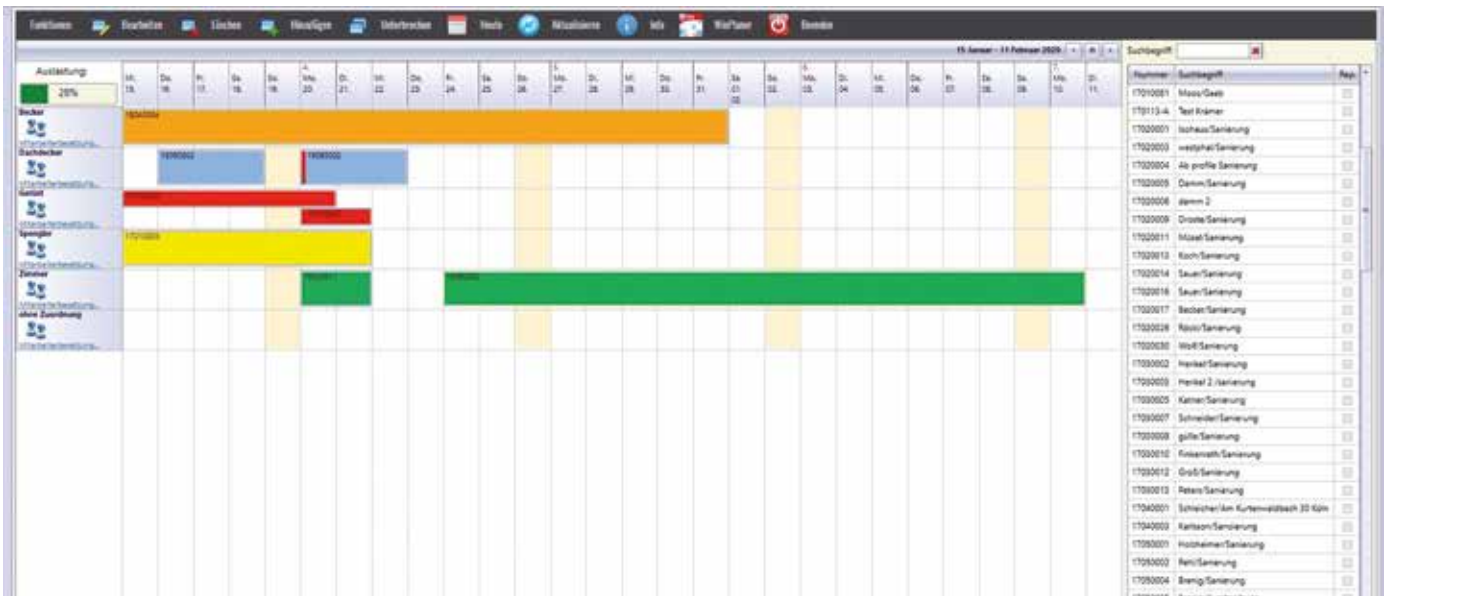

Kolonnenplanung