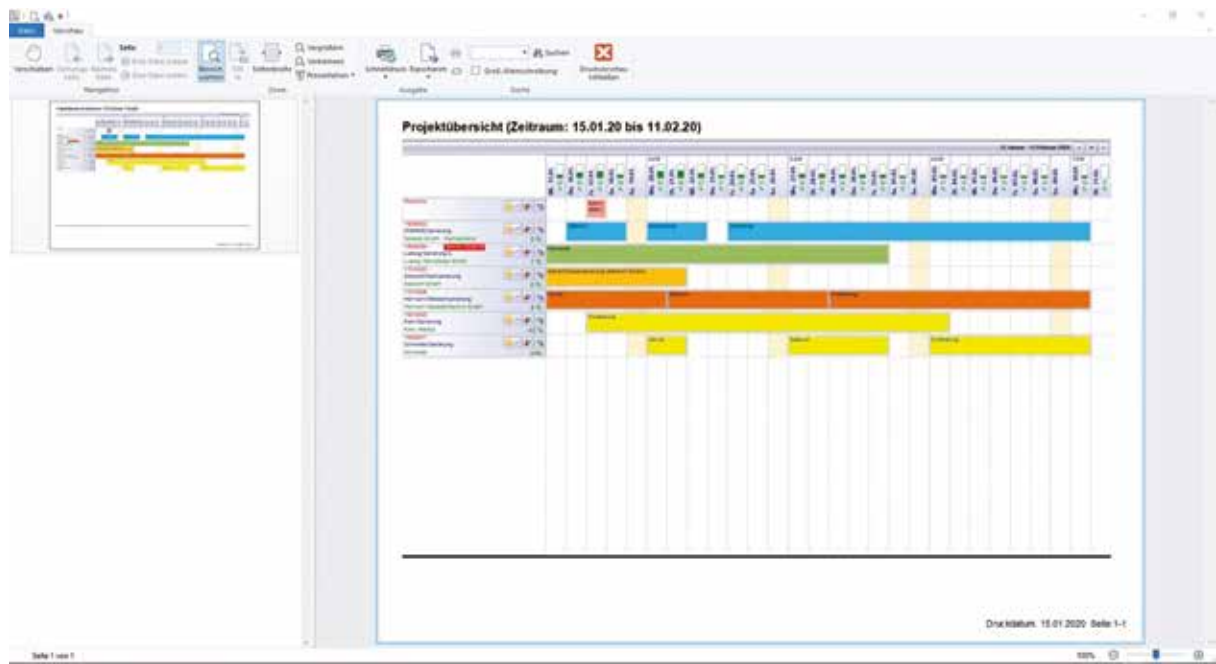

WIN BZP generiert per Mausklick aus jedem bestehenden Projekt eine optimale Übersicht der einzelnen Bauphasen, welche ganz einfach verlängert, pausiert oder für jeden einzelnen Tag des Projekts verschoben werden können.

Sie haben jederzeit die Möglichkeit Mitarbeiteranzahl, Maschinen oder Fahrzeuge den einzelnen Bauabschnitten und Arbeitsvorgängen zuzuteilen. WIN BZP informiert Sie über die tägliche Auslastung Ihres Betriebs und ermöglicht Ihnen somit die optimale Planung Ihrer Ressourcen und freien Kapazitäten – bis zu sechs Monate in die Zukunft. Zeit ist Geld! Sparen Sie Zeit – mit dem WIN Bauzeitenplaner!

Ihre Vorteile im Überblick:

- Optimale Übersicht Ihrer laufenden Projekte und Aufträge
- Einfache Planung Ihrer Kapazitäten
- Teilen Sie ganz einfach Ressourcen ein
- Steigerung der Produktivität durch optimale Auslastung und Planung
- Mehr Wirtschaftlichkeit durch optimale Auslastung

Übersicht geplante Projekte

Kolonnenplanung

Zuordnung Mitarbeiter

Ausdruck Projektübersicht

IHR VORSPRUNG: CODEX-SOFTWARE!

Unser vielfältiges Produktsortiment lässt keine Wünsche offen und unsere Leistungen werden Sie begeistern. Setzen Sie auf uns, denn wir setzen auf die Zukunft.